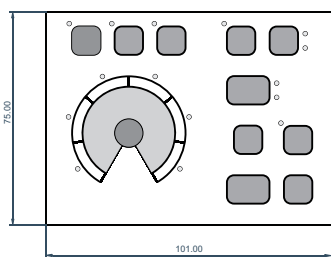

Dimensiones generales

Medidas en mm

Especificaciones técnicas

- Basado en el protocolo ICPR® v1.0
- Conectividad tipo bus cableado con el sistema Ambitron
- Acceso a memorización / ejecución de colores
- Acceso a memorización / ejecución de escenas: 6
- Funciones:
  - activar-desactivar componentes
  - regular independientemente la intensidad de las componentes
  - memorizar-ejecutar color
  - bloquear memorización
  - función ciclo de color con control de gama y velocidad
  - iniciar-detener ciclo
- Perilla de selección multipropósito para fácil control y configuración
- Pre-visualización a través de un LED RGB incorporado
- Alimentación: 12 V c.c. a través del bus AmbiNet-485
- Consumo: < 1 W
- Condiciones ambientales: 0-40 °C temperatura ambiente, 0-90% humedad relativa sin condensación
- Instalación: gabinete exterior para montaje en pared (caja estándar de 10 cm x 10 cm)
- Conexiones: 1 conector RJ-11 para bus AmbiNet-485