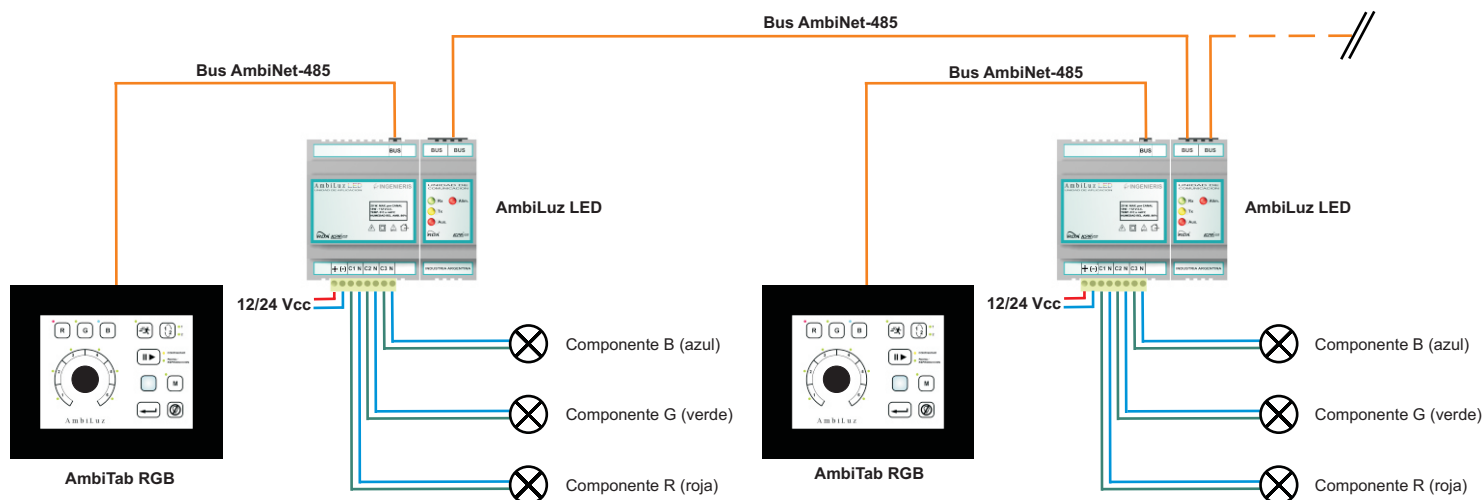

Ejemplo de conexionado

INGENIERIS

Av. Agustín Debenedetti 3544 dpto. 1 - Sarandí (B1872HVN)
Avellaneda - Pcia. de Buenos Aires - Argentina
Tel. / Fax : (+54-11) 4203-1896
e-Mail: contacto@ingenieris.com.ar
www.ingenieris.com.ar

AMBITRON

© 2009 INGENIERIS Innovación Tecnológica S.A.